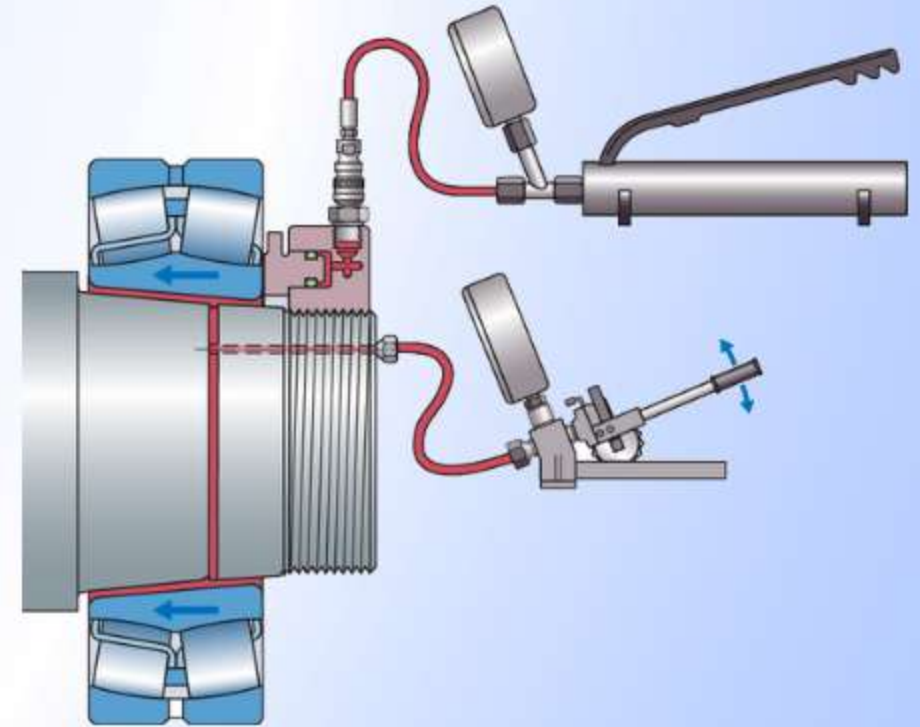

728619 E

- **u kompletu dolazi ubrizgavač ulja sa manometrom, 3 metra visokotlačnog crijeva**
- **spremnik za ulje 2400 cm³**
- **može proizvesti tlak do 1500 bara**