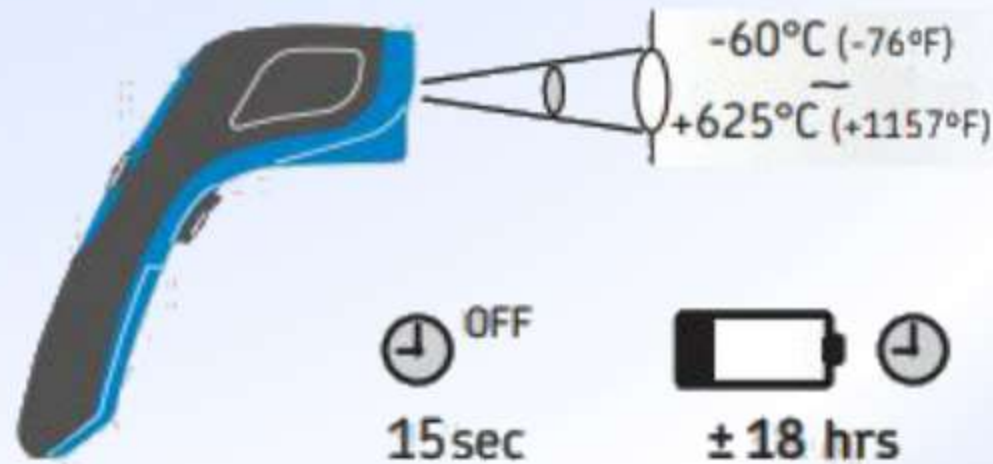

TKTL 10

- digitalni infracrveni termometar
- raspon mjerenja od -60°C do +625°C

TKRT 10

- **laserski i kontaktni tehometar za mjerenje rotacijskih i linearnih brzina**
- **mjerenje brzine kontaktno do 20 000 r/min laserski do 99 999 r/min**
- **mjerenje sa udaljenosti do 0,5 m**