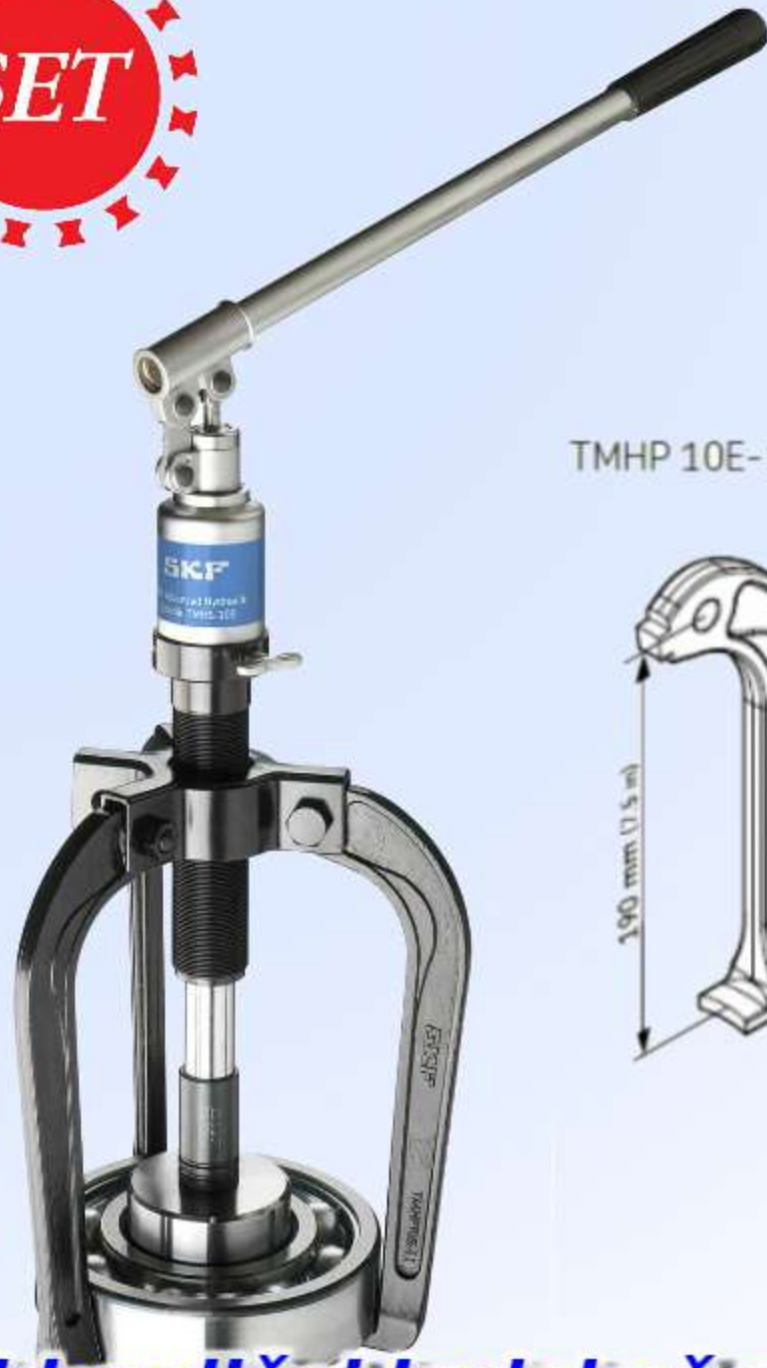

TMFT 36

2000,00 Kn

AKCIJA

***-komplet sa čekićem i rukavcima
za montažu ležaja unutarnjeg
promjera od 10 do 55 mm***

TMMR 4F/SET

-set izvlačača za vanjsko i unutarnje izvlačenje ležajeva
-set sadrži izvlačače za ležajeve unutarnjeg promjera od 62 mm do 254 mm i vanjskog promjera od 23 mm do 254 mm

TMMD 100

3000,00 Kn

AKCIJA

- **izvlakač za izvlačenje kugličnih ležajeva**
promjera osovine od 10 do 100 mm
- **dohvat 170 mm**

TMHP 10E

TMHP 10E-10

TMHP 10E-11

TMHP 10E-12

- hidraulični izvlakač sa tri kompleta krakova za izvlačenje ležajeva promjera od 75 mm do 280 mm
- radna sila 100 kN

TMMR 8F/SET

***-set izvlačača za vanjsko i unutarnje izvlačenje ležajeva
-set sadrži izvlačače za ležajeve od 23 mm unutarnjeg promjera do 350 mm vanjskog promjera***

TMMA 100H

- **hidraulični izvlačač za izvlačenje ležajeva vanjskog promjera od 75 do 250 mm**
- **dohvat 250 mm**
- **sila izvlačenja 100 kN (11,2 T)**

TMMR 8XL/SET

- **set izvlačača za vanjsko i unutarnje izvlačenje ležajeva**
- **set sadrži izvlačače za ležajeve unutarnjeg promjera od 59 mm do 354 mm i vanjskog promjera od 23 mm do 354 mm**
- **sadrži produžetke da ležaj možete dohvatiti sa još duže osovine**